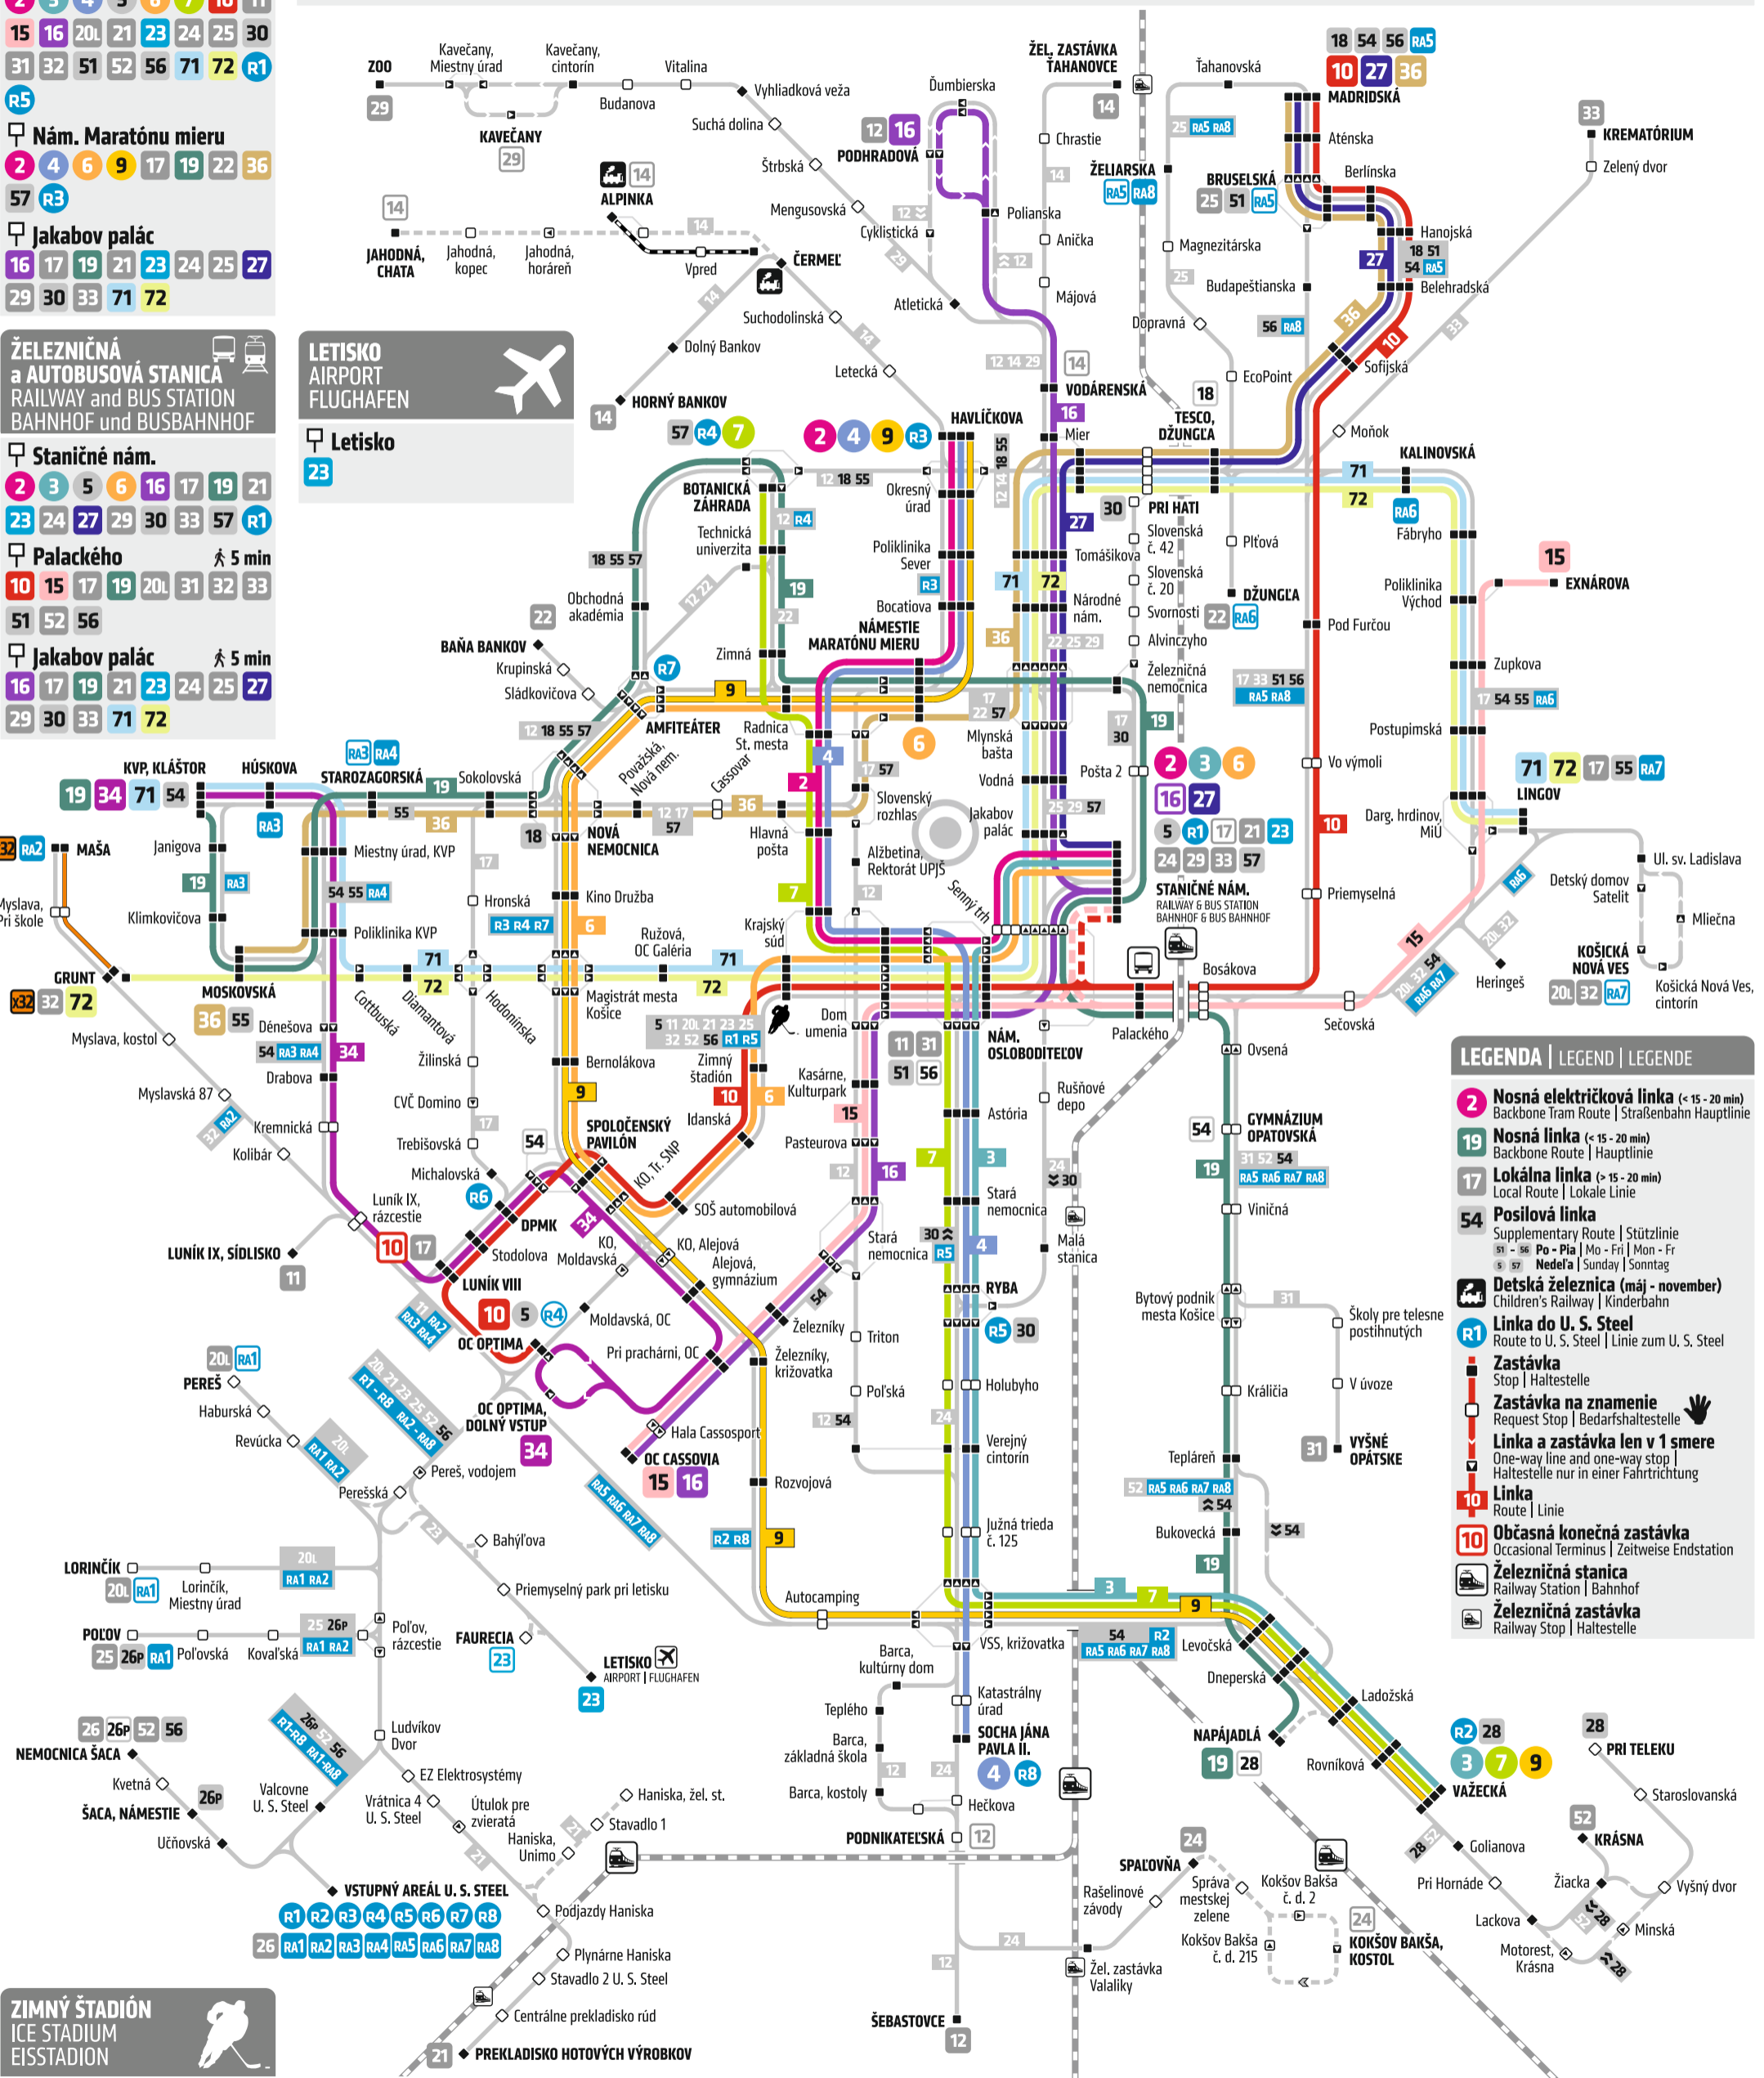

CENTRUM CITY CENTER ZENTRUM

- Nám. osloboditeľ'ov**
2 3 4 5 6 7 10 11
15 16 20L 21 23 24 25 30
31 32 51 52 56 71 72 R1
- Nám. Maratónu mieru**
2 4 6 9 17 19 22 36
57 R3
- Jakobov palác**
16 17 19 21 23 24 25 27
29 30 33 71 72

ŽELEZNIČNÁ a AUTOBUSOVÁ STANICA RAILWAY and BUS STATION BAHNHOF und BUSBAHNHOF

- Staničné nám.**
2 3 5 6 16 17 19 21
23 24 27 29 30 33 57 R1
- Palackého** 5 min
10 15 17 19 20L 31 32 33
51 52 56
- Jakobov palác** 5 min
16 17 19 21 23 24 25 27
29 30 33 71 72

INFO

055 - 6 407 407

dpmk.sk
ke.imhd.sk

Rooseveltova 3

Bardejovská 6

Dopravný podnik mesta Košice, a. s.
Bardejovská 6, 043 29 Košice

LETISKO AIRPORT FLUGHAFEN

Letisko
23

LEGENDA | LEGEND | LEGENDE

- 2** Nosná električková linka (< 15 - 20 min)
Backbone Tram Route | Straßenbahn Hauptlinie
- 19** Nosná linka (< 15 - 20 min)
Backbone Route | Hauptlinie
- 17** Lokálna linka (> 15 - 20 min)
Local Route | Lokale Linie
- 54** Posilová linka
Supplementary Route | Stützlínie
51 - 56 Po - Pia | Mo - Fri | Mon - Fr
57 Nedel'a | Sunday | Sonntag
- Detská železnica (máj - november)**
Children's Railway | Kinderbahn
- R1** Linka do U. S. Steel
Route to U. S. Steel | Linie zum U. S. Steel
- Zastávka**
Stop | Haltestelle
- Zastávka na znamenie**
Request Stop | Bedarfshaltestelle
- Linka a zastávka len v 1 smere**
One-way line and one-way stop | Haltestelle nur in einer Fahrtrichtung
- 10** Linka
Route | Linie
- 10** Občasná konečná zastávka
Occasional Terminus | Zeitweise Endstation
- Železničná stanica**
Railway Station | Bahnhof
- Železničná zastávka**
Railway Stop | Haltestelle