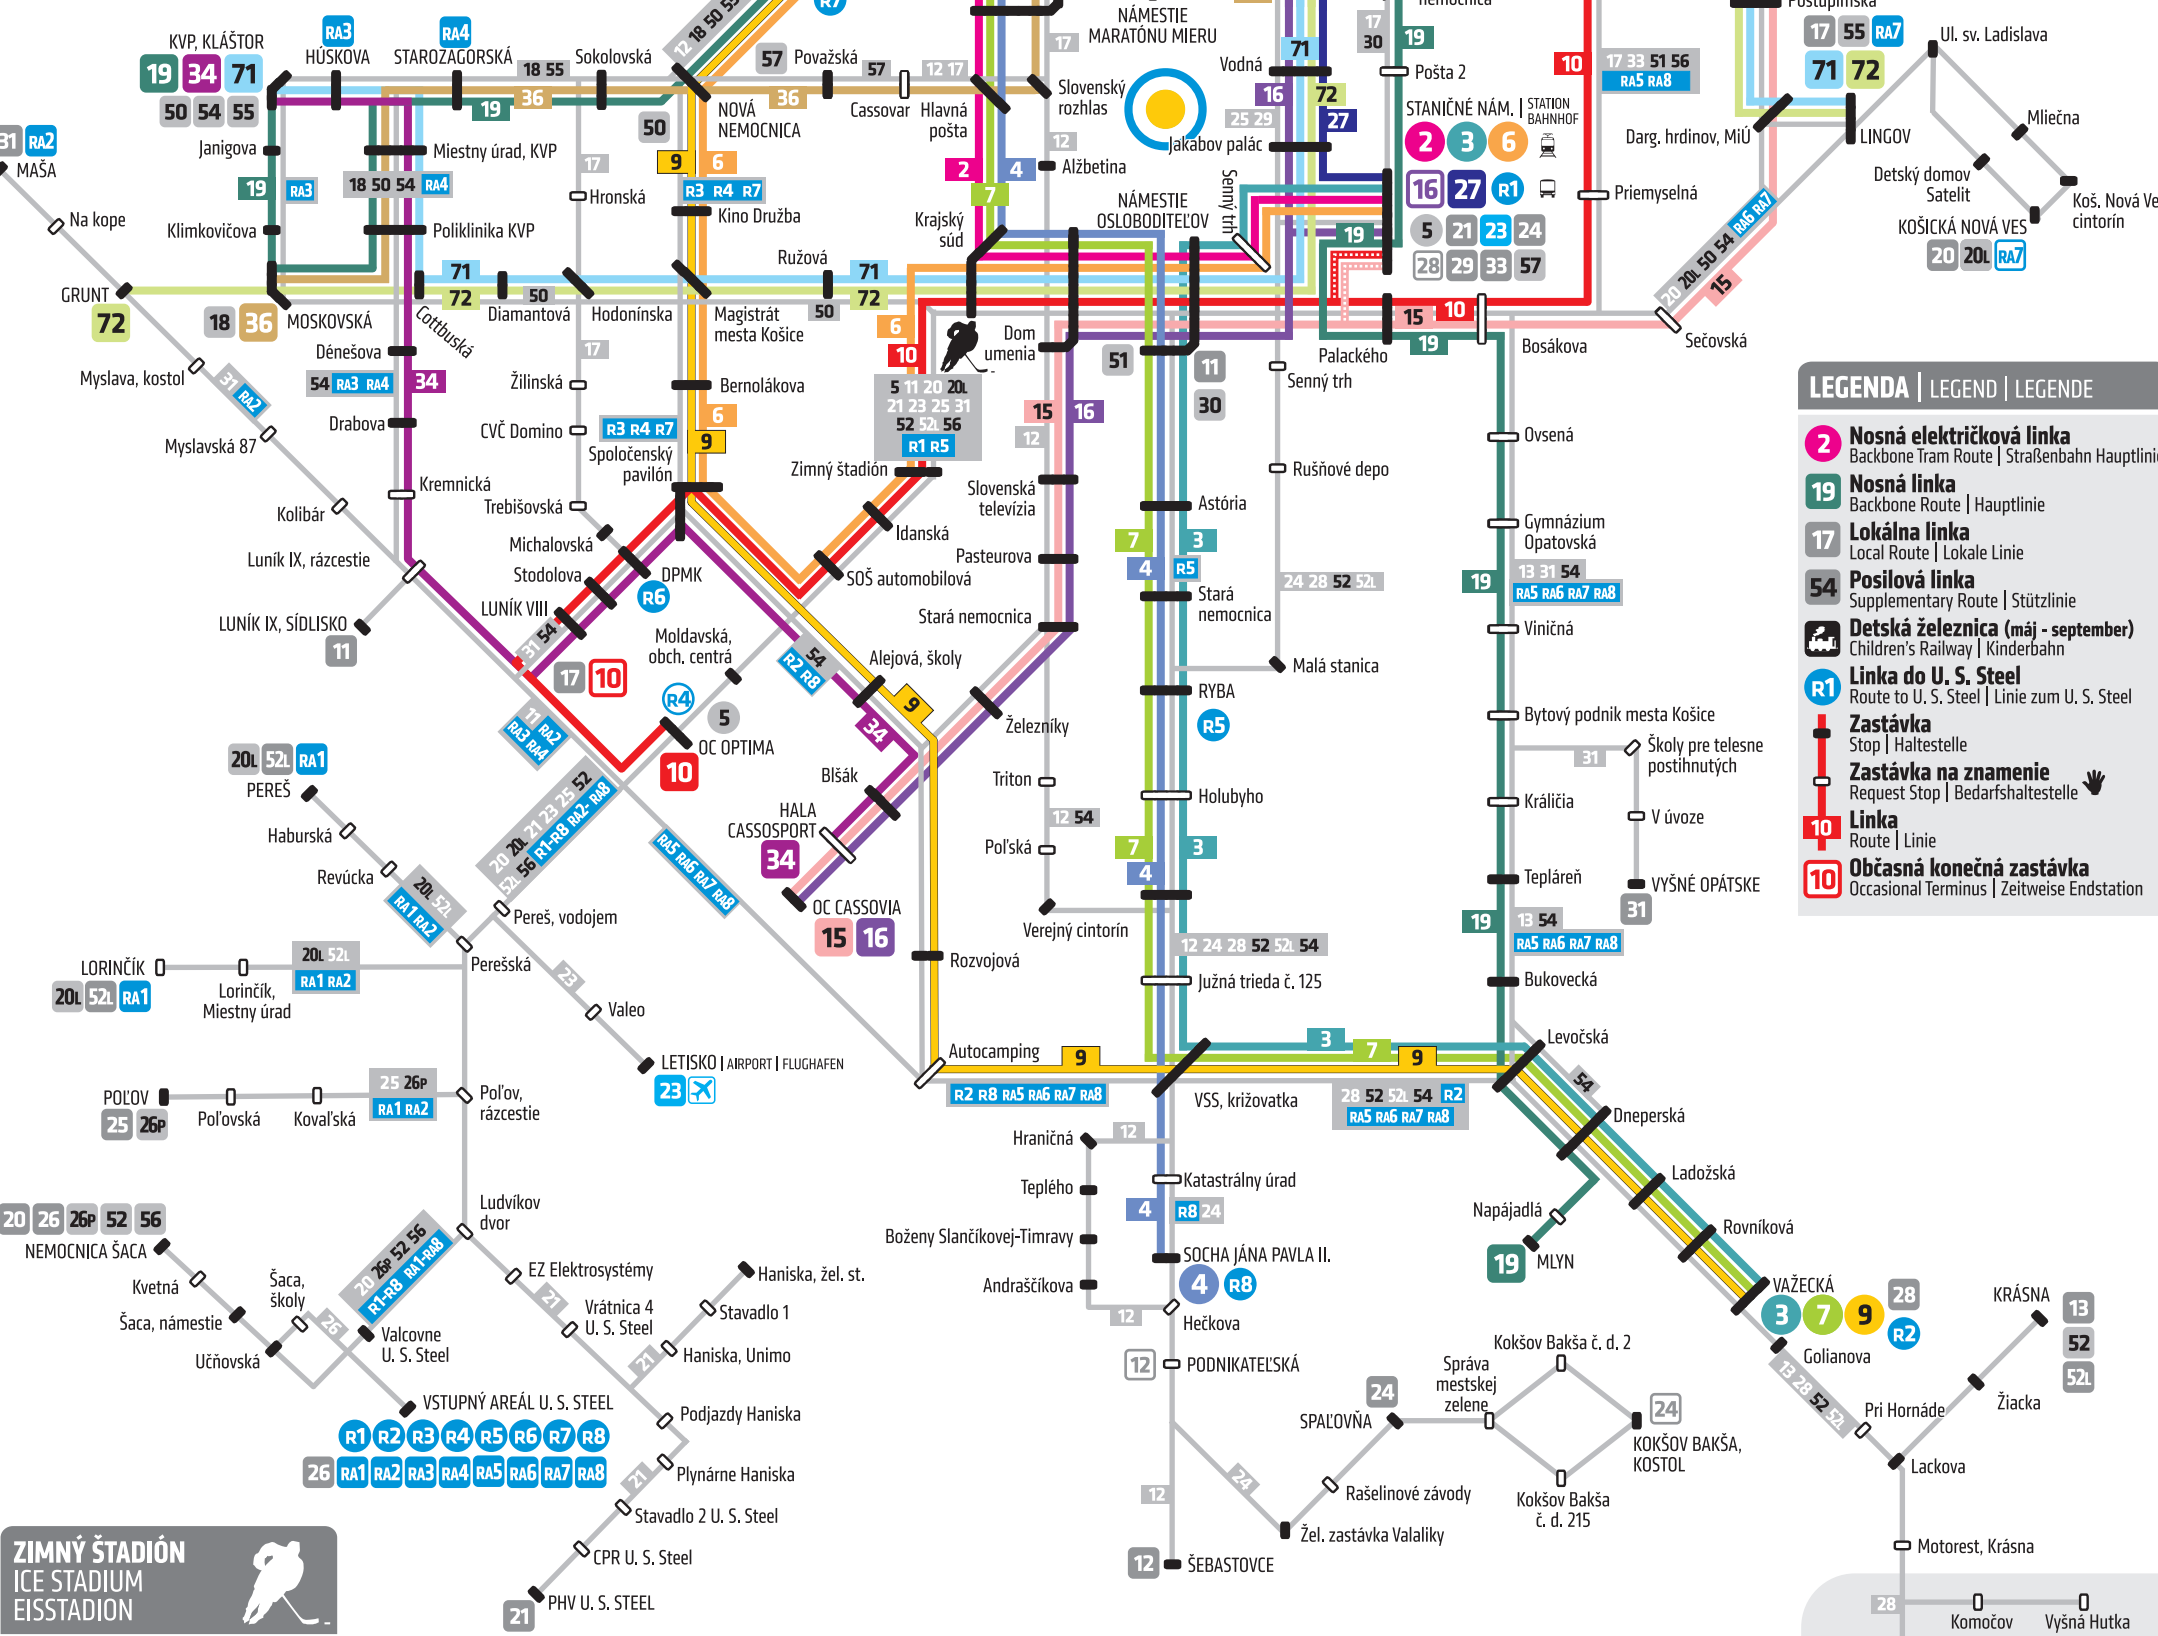

CENTRUM DOWNTOWN ZENTRUM

- Nám. osloboditeľ'ov**
2 3 4 5 6 7 10 11
15 16 20 20L 21 23 24 25
28 29 30 31 33 50 51 52L
56 71 72 R1 N1 N2 N3 N71

- Nám. Maratónu mieru**
2 6 9 17 19 22 36 R3

- Jakobov palác**
16 25 29 71 72
N1 N2 N3 N71

ŽELEZNIČNÁ a AUTOBUSOVÁ STANICA RAILWAY and BUS STATION BAHNHOF und BUSBAHNHOF

- Staničné nám.**
2 3 5 6 16 17 19 21
23 27 28 29 30 33
R1 N1 N2 N3

- Palackého**
10 15 20 20L 31 50 51 56

- Jakobov palác**
25 71 72 N71

INFO

☎ 055 - 6 407 407
📞 m.ke.imhd.sk

🌐 www.dpmk.sk
🌐 www.ke.imhd.sk

📍 Rooseveltova 3
📍 Bardejovská 6

📄 Dopravný podnik mesta Košice, a. s.
Bardejovská 6, 043 29 Košice

LETISKO AIRPORT FLUGHAFEN

- Letisko**
23

LEGENDA | LEGEND | LEGENDE

- 2** Nosná električková linka
Backbone Tram Route | Straßenbahn Hauptlinie
- 19** Nosná linka
Backbone Route | Hauptlinie
- 17** Lokálna linka
Local Route | Lokale Linie
- 54** Posilová linka
Supplementary Route | Stützlinie
- 🚶** Detská železnica (máj - september)
Children's Railway | Kinderbahn
- R1** Linka do U. S. Steel
Route to U. S. Steel | Linie zum U. S. Steel
- 🛑** Zastávka
Stop | Haltestelle
- 👋** Zastávka na znamenie
Request Stop | Bedarfshaltestelle
- 10** Linka
Route | Linie
- 10** Občasná konečná zastávka
Occasional Terminus | Zeitweise Endstation